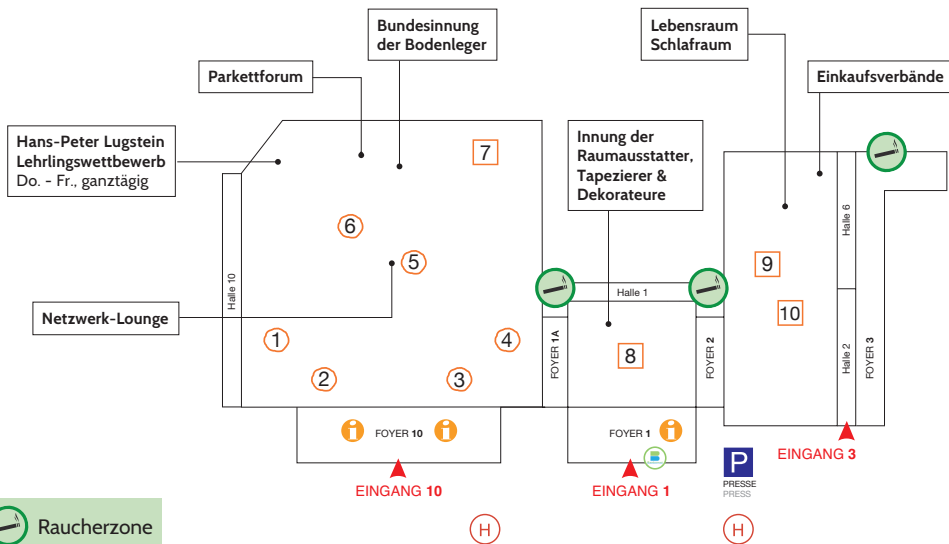

CASA®

24.-27. Messezentrum
Salzburg
Jänner 2018

www.casa-messe.at | www.timbaplus.at

Überblick & Schwerpunkte

CASA*

- 1 Werkzeuge
Maschinen
Anlagen
Einrichtungen
- 2 Beschläge
Verbrauchsmaterialien
Zubehör
- 3 Holzwerkstoffe
Fertigteile
Halbfertigteile
Oberflächen
- 4 EDV-Branchendienstleistungen
& -lösungen
- 5 Holzbau
Dach
Wand
- 6 Glas
- 7 Bodenbeläge
Werkzeuge
Zubehör
Parkett
- 8 Stoffverläge
Dekorstoffe
Vorhangstoffe
Gardinen
Zierkissen
Tischwäsche
- 9 Sonnenschutz
Bodenbeläge
Matratzen
- 10 Bodenbeläge
Dekorstoffe
Sonnenschutz

← Autobahnzubringer A10 - A1 | München-Wien | Feeder road to Munich-Vienna